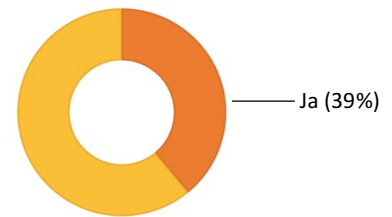

Onderzoek naar rolmodellen

Heb jij in jouw jeugd een rolmodel gehad? Of heb je op dit moment in je leven een rolmodel? En wat betekent dit rolmodel voor jou? In oktober 2017 hebben wij onder andere deze vragen voorgelegd aan de leden van het AmsterdamPinkPanel. Dit onderzoek richtte zich op rolmodellen onder LHBTI-ers en de invloed van deze rolmodellen op de ontwikkeling van LHBTI-ers en hun gedrag. In totaal hebben 508 respondenten deelgenomen aan dit onderzoek. In deze infographic zijn de belangrijkste uitkomsten op een rij gezet!

Heb jij in je jeugd een rolmodel gehad?

Wie was/is jouw rolmodel?

Hieronder de meest gekozen antwoorden uitgesplitst in twee categorieën. De roze percentages geven de rolmodellen uit de jeugd van de respondenten weer. De percentages in het paars zeggen iets over de huidige rolmodellen van de respondenten.