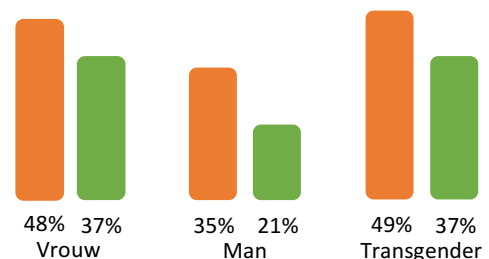

Onderzoek naar rolmodellen

Heb jij in jouw jeugd een rolmodel gehad? Of heb je op dit moment in je leven een rolmodel? En wat betekent dit rolmodel voor jou? In oktober 2017 hebben wij onder andere deze vragen voorgelegd aan de leden van het AmsterdamPinkPanel. Dit onderzoek richtte zich op rolmodellen onder LHBTI-ers en de invloed van deze rolmodellen op de ontwikkeling van LHBTI-ers en hun gedrag. In totaal hebben 508 respondenten deelgenomen aan dit onderzoek. In deze infographic zijn de belangrijkste uitkomsten op een rij gezet!

Heb jij in je jeugd een rolmodel gehad?

Wie was/is jouw rolmodel?

Hieronder de meest gekozen antwoorden uitgesplitst in twee categorieën. De roze percentages geven de rolmodellen uit de jeugd van de respondenten weer. De percentages in het paars zeggen iets over de huidige rolmodellen van de respondenten.

Heb jij op dit moment in je leven een rolmodel?

Hieronder een uitsplitsing van de genders van de respondenten. Af te lezen is welk percentage per 'Ja' categorie 'man', 'vrouw' of 'transgender' is.

! Het rolmodel was in 52% van de gevallen geen LHBTI-er