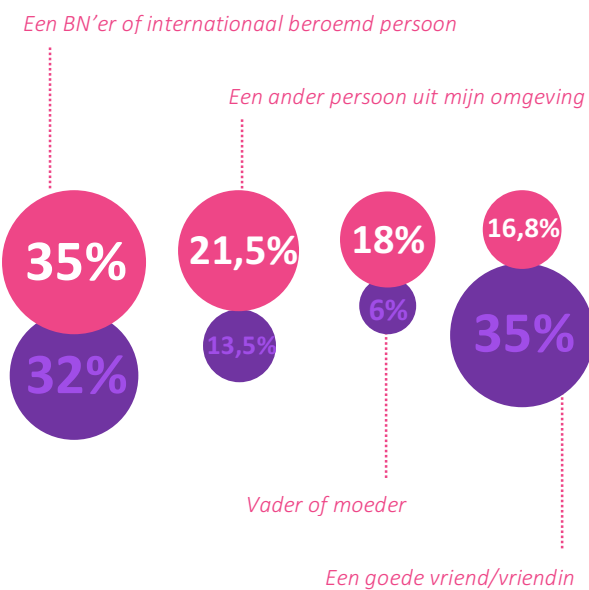

Onderzoek naar rolmodellen

Heb jij in jouw jeugd een rolmodel gehad? Of heb je op dit moment in je leven een rolmodel? En wat betekent dit rolmodel voor jou? In oktober 2017 hebben wij onder andere deze vragen voorgelegd aan de leden van het AmsterdamPinkPanel. Dit onderzoek richtte zich op rolmodellen onder LHBTI-ers en de invloed van deze rolmodellen op de ontwikkeling van LHBTI-ers en hun gedrag. In totaal hebben 508 respondenten deelgenomen aan dit onderzoek. In deze infographic zijn de belangrijkste uitkomsten op een rij gezet!

Heb jij in je jeugd een rolmodel gehad?

Wie was/is jouw rolmodel?

Hieronder de meest gekozen antwoorden uitgesplitst in twee categorieën. De roze percentages geven de rolmodellen uit de jeugd van de respondenten weer. De percentages in het paars zeggen iets over de huidige rolmodellen van de respondenten.

Heb jij op dit moment in je leven een rolmodel?

Hieronder een uitsplitsing van de genders van de respondenten. Af te lezen is welk percentage per 'Ja' categorie 'man', 'vrouw' of 'transgender' is.

! Het rolmodel was in 52% van de gevallen geen LHBTI-er

De overige 48% heeft bewust wél voor een LHBTI-rolmodel gekozen

Op de vraag wat een rolmodel voor je betekent of betekend heeft zijn de onderstaande drie punten het vaakst genoemd:

- 1 Deze persoon gaf/geeft mij zelfvertrouwen over wie ik ben
- 2 Deze persoon hielp/helpt mij met het vinden/creëren van mijn identiteit
- 3 Deze persoon inspireerde/inspireert mij om dingen te doen die ik anders niet zou hebben gedaan