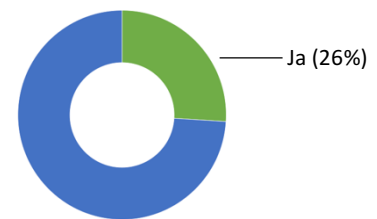

Onderzoek naar rolmodellen

Heb jij in jouw jeugd een rolmodel gehad? Of heb je op dit moment in je leven een rolmodel? En wat betekent dit rolmodel voor jou? In oktober 2017 hebben wij onder andere deze vragen voorgelegd aan de leden van het AmsterdamPinkPanel. Dit onderzoek richtte zich op rolmodellen onder LHBTI-ers en de invloed van deze rolmodellen op de ontwikkeling van LHBTI-ers en hun gedrag. In totaal hebben 508 respondenten deelgenomen aan dit onderzoek. In deze infographic zijn de belangrijkste uitkomsten op een rij gezet!

Heb jij in je jeugd een rolmodel gehad?

Wie was/is jouw rolmodel?

Hieronder de meest gekozen antwoorden uitgesplitst in twee categorieën. De roze percentages geven de rolmodellen uit de jeugd van de respondenten weer. De percentages in het paars zeggen iets over de huidige rolmodellen van de respondenten.

Heb jij op dit moment in je leven een rolmodel?

Hieronder een uitsplitsing van de genders van de respondenten. Af te lezen is welk percentage per 'Ja' categorie 'man', 'vrouw' of 'transgender' is.

! Het rolmodel was in 52% van de gevallen geen LHBTI-er